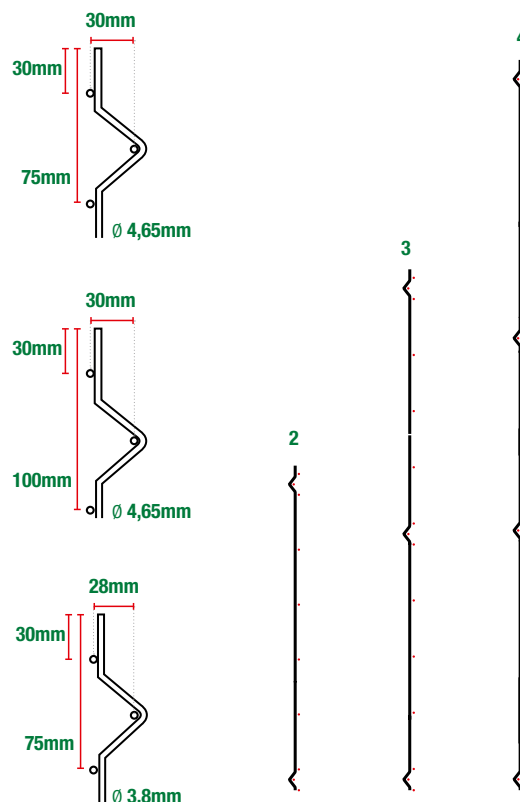

PANELES DE VERJA ELECTROSOLDADA

VALLA PLEGADA GALVANIZADA:

MAMUT		
Medidas	Retícula	Nº. Pliegues
2,50x1,03 mts.	200x55x4,65 mm.	2
2,50x1,51 mts.	200x55x4,65 mm.	3
2,50x1,98 mts.	200x55x4,65 mm.	4

JUMBO		
Medidas	Retícula	Nº. Pliegues
2,60x1,03 mts.	200x55x4,65 mm.	2
2,60x1,53 mts.	200x55x4,65 mm.	3
2,60x2,03 mts.	200x55x4,65 mm.	4

BRICO		
Medidas	Retícula	Nº. Pliegues
2,50x0,93 mts.	150x50x3,80 mm.	2
2,50x1,51 mts.	150x50x3,80 mm.	3
2,50x1,98 mts.	150x50x3,80 mm.	4

Nota:

- Se pueden suministrar con recubrimiento de poliéster color verde RAL 6005 y blanco RAL 9010.

POSTES GALVANIZADOS CUADRADOS

POSTES GALVANIZADOS CUADRADOS 60X60 mm.

Tipo de poste	Longitud nominal	Longitud total
Intermedio	1,03 mts.	1,30 mts.
Esquinero	1,03 mts.	1,30 mts.
Intermedio	1,51 mts.	1,80 mts.
Esquinero	1,51 mts.	1,80 mts.
Intermedio	1,98 mts.	2,30 mts.
Esquinero	1,98 mts.	2,30 mts.

POSTES GALVANIZADOS RECTANGULARES 60X40 mm.

Tipo de poste	Longitud nominal	Longitud total
Intermedio	1,03 mts.	1,30 mts.
Esquinero	1,03 mts.	1,30 mts.
Intermedio	1,51 mts.	1,80 mts.
Esquinero	1,51 mts.	1,80 mts.
Intermedio	1,98 mts.	2,30 mts.
Esquinero	1,98 mts.	2,30 mts.